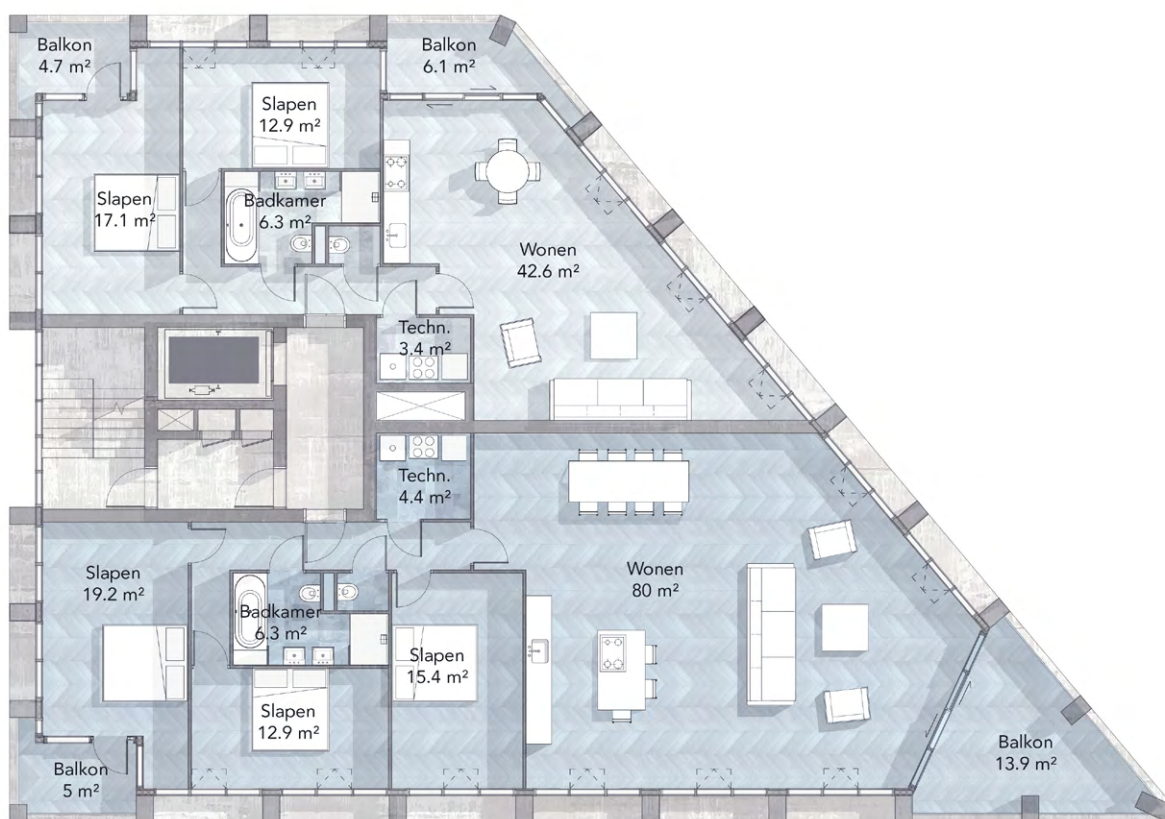

SILOTOREN

PLATTEGRONDEN

DE MEELFABRIEK - LEIDEN

SILOTOREN

16 appartementen in de nieuwbouw 'Silotoren' van circa 100 m² en 150 m², welke eventueel ook te combineren zijn tot 1 appartement van 250 m².

Wilt u op de hoogte gehouden worden van de verkoopontwikkelingen en uitgenodigd worden voor de verkoopdagen? Laat het ons weten middels dit [antwoordformulier](#).

Voor alle overige vragen, mail ons via info@demeelfabriek.nl

Deze plattegronden zijn slechts bedoeld voor een eerste impressie. Hier kunnen nog wijzigingen in aangebracht worden.

Impressie 2 appartementen

Impressie Art Center

Impressie Wellness & Beauty

Impressie gevelaanzicht Silotoren met verdeling appartementen