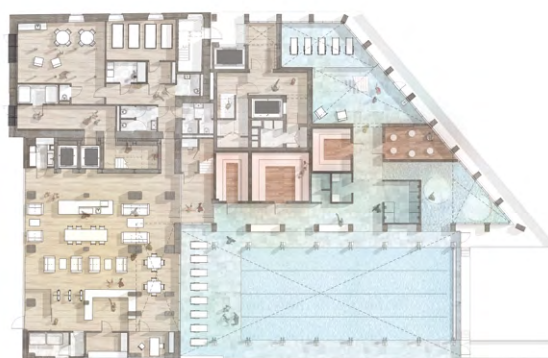

SILOTOREN

PLATTEGRONDEN

DE MEELFABRIEK - LEIDEN

SILOTOREN

16 appartementen in de nieuwbouw 'Silotoren' van circa 100 m² en 150 m², welke eventueel ook te combineren zijn tot 1 appartement van 250 m².

Wilt u op de hoogte gehouden worden van de verkoopontwikkelingen en uitgenodigd worden voor de verkoopdagen? Laat het ons weten middels dit [antwoordformulier](#).

Impressie Art Center

Impressie Wellness & Beauty

Impressie gevelaanzicht Silotoren met verdeling appartementen