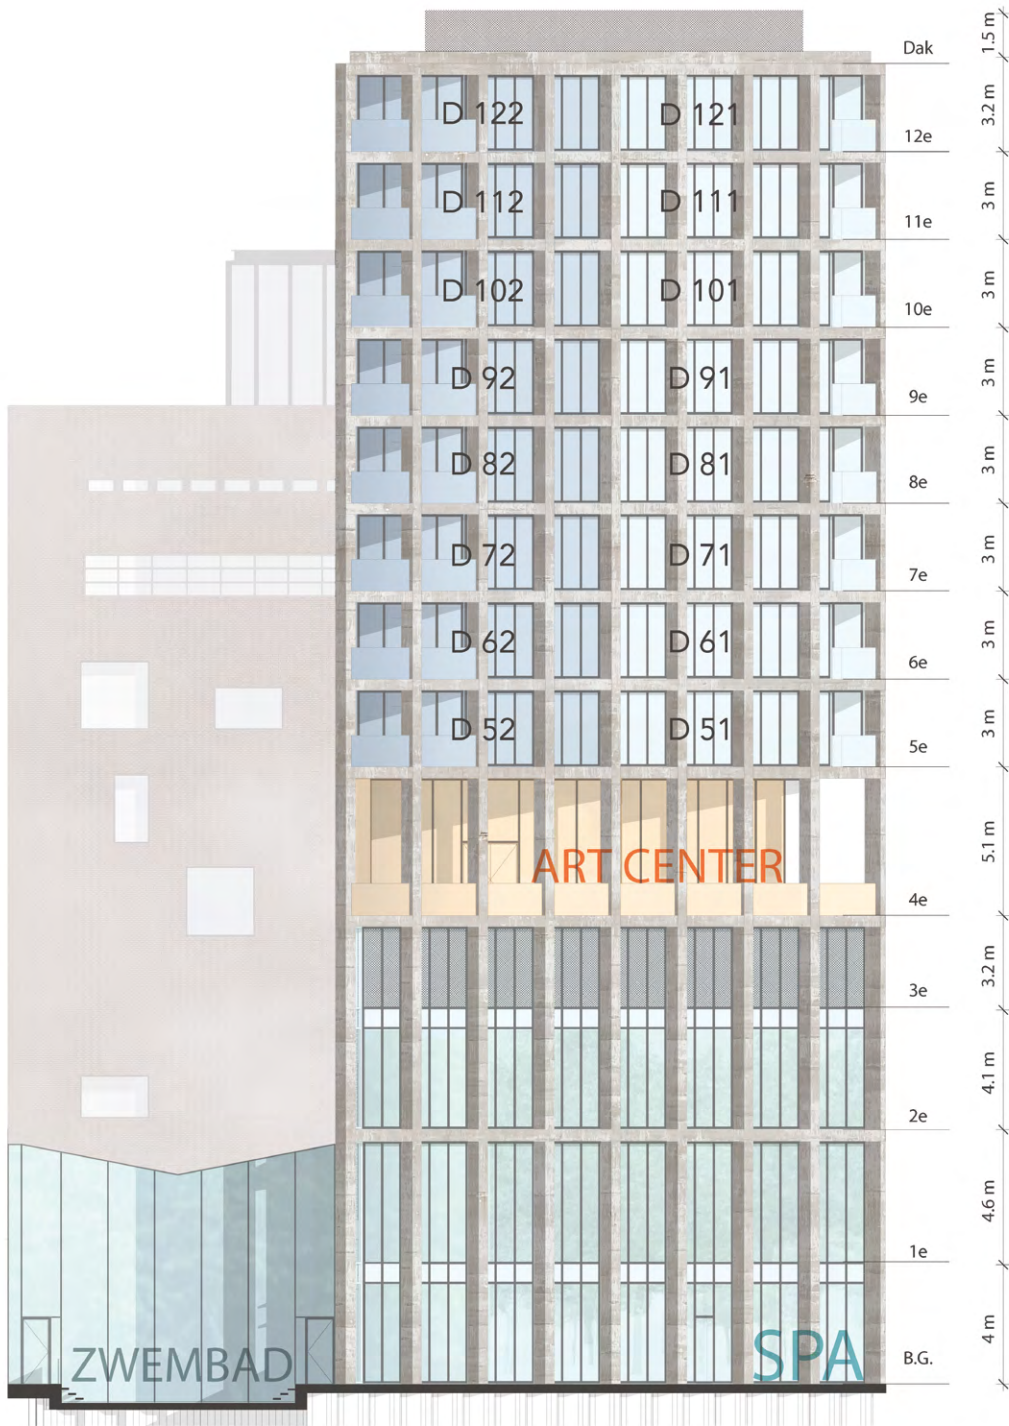

SILOTOREN

PLATTEGRONDEN

DE MEELFABRIEK - LEIDEN

SILOTOREN

16 appartementen in de nieuwbouw 'Silotoren' van circa 100 m² en 150 m², welke eventueel ook te combineren zijn tot 1 appartement van 250 m².

Wilt u op de hoogte gehouden worden van de verkoopontwikkelingen en uitgenodigd worden voor de verkoopdagen? Laat het ons weten middels dit [antwoordformulier](#).

Voor alle overige vragen, mail ons via info@demeelfabriek.nl

Deze plattegronden zijn slechts bedoeld voor een eerste impressie. Hier kunnen nog wijzigingen in aangebracht worden.

Impressie 2 appartementen

Impressie Art Center

Impressie Wellness & Beauty

Impressie gevelaanzicht Silotoren met verdeling appartementen